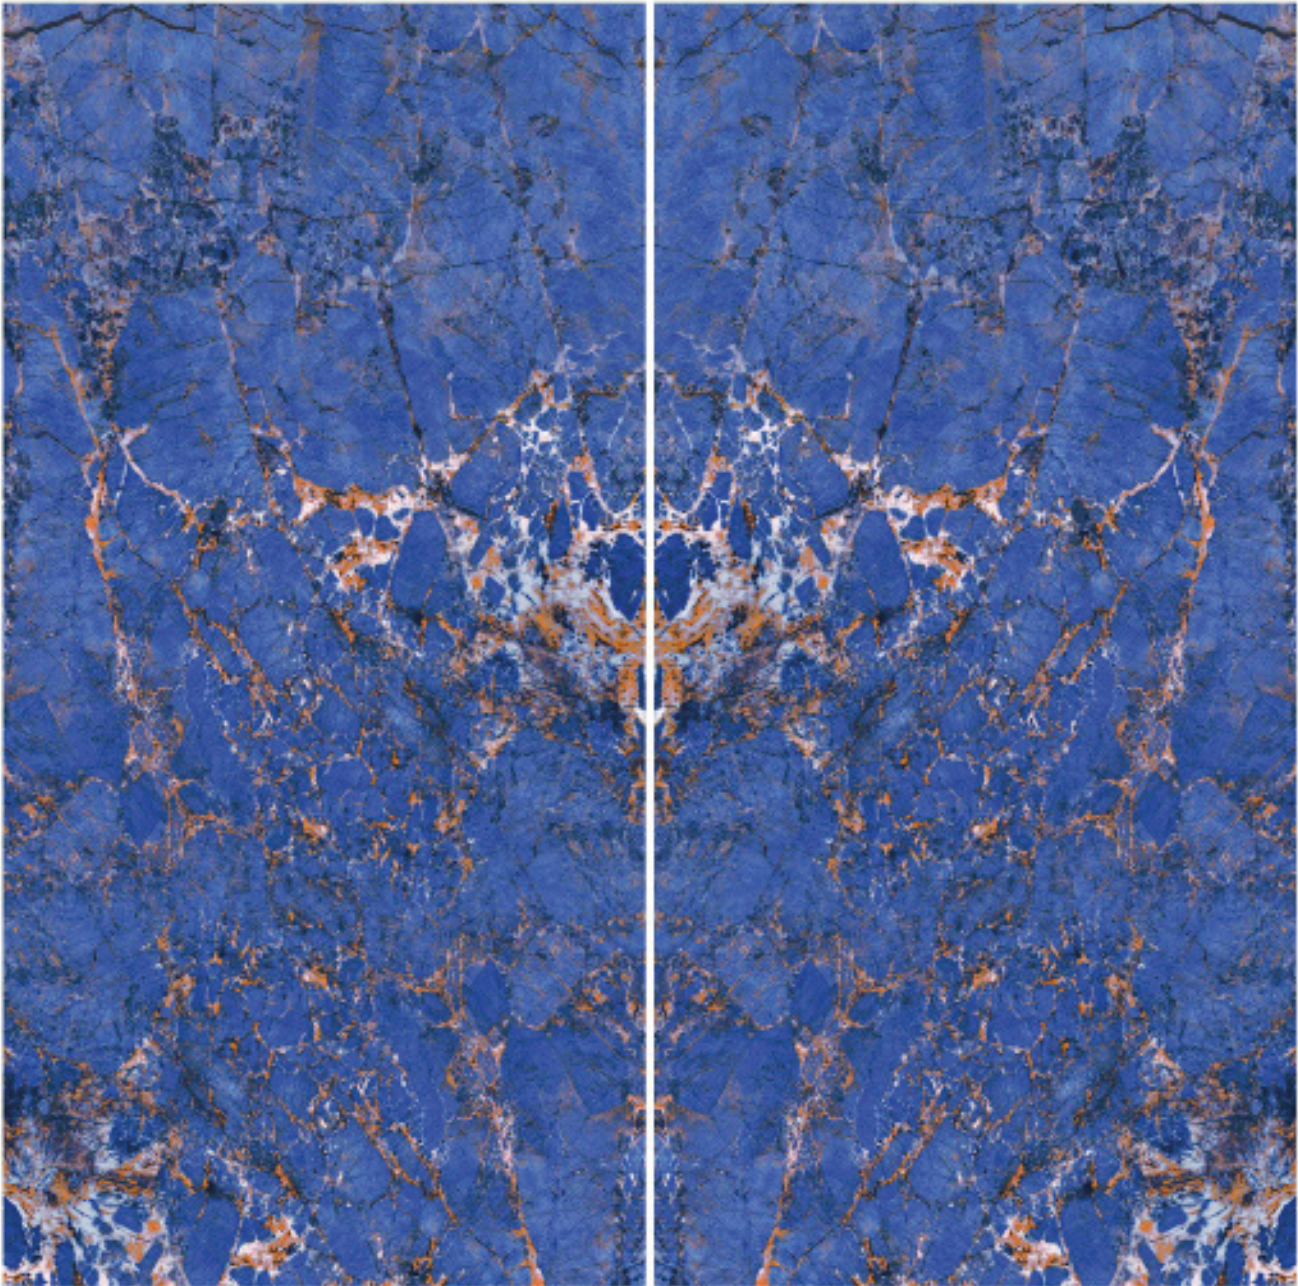

Name : **Amazonite** blue

T O B A G R O U P . M E