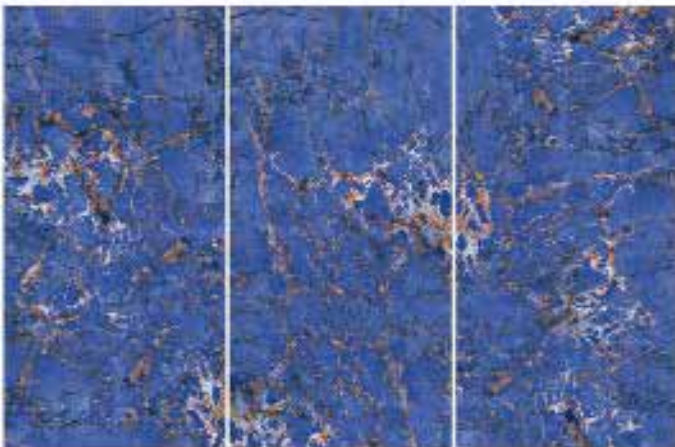

Name : **Amazonite**

120 cm x 240 cm

Code : 6020

Faces : 3

Color : blue

Finishes :

polished

semipolished

matt

sugar