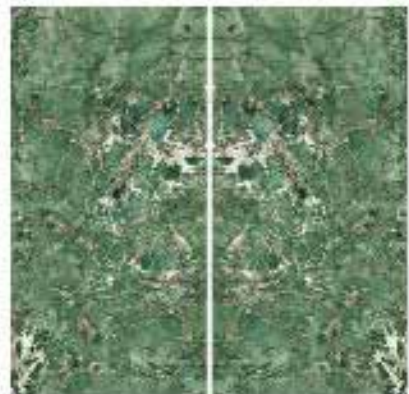

semipolished

matt

sugar

Name : **Amazonite** turquoise

Name : **Amazonite**

120 cm x 240 cm

Code : 6015

Faces : 3