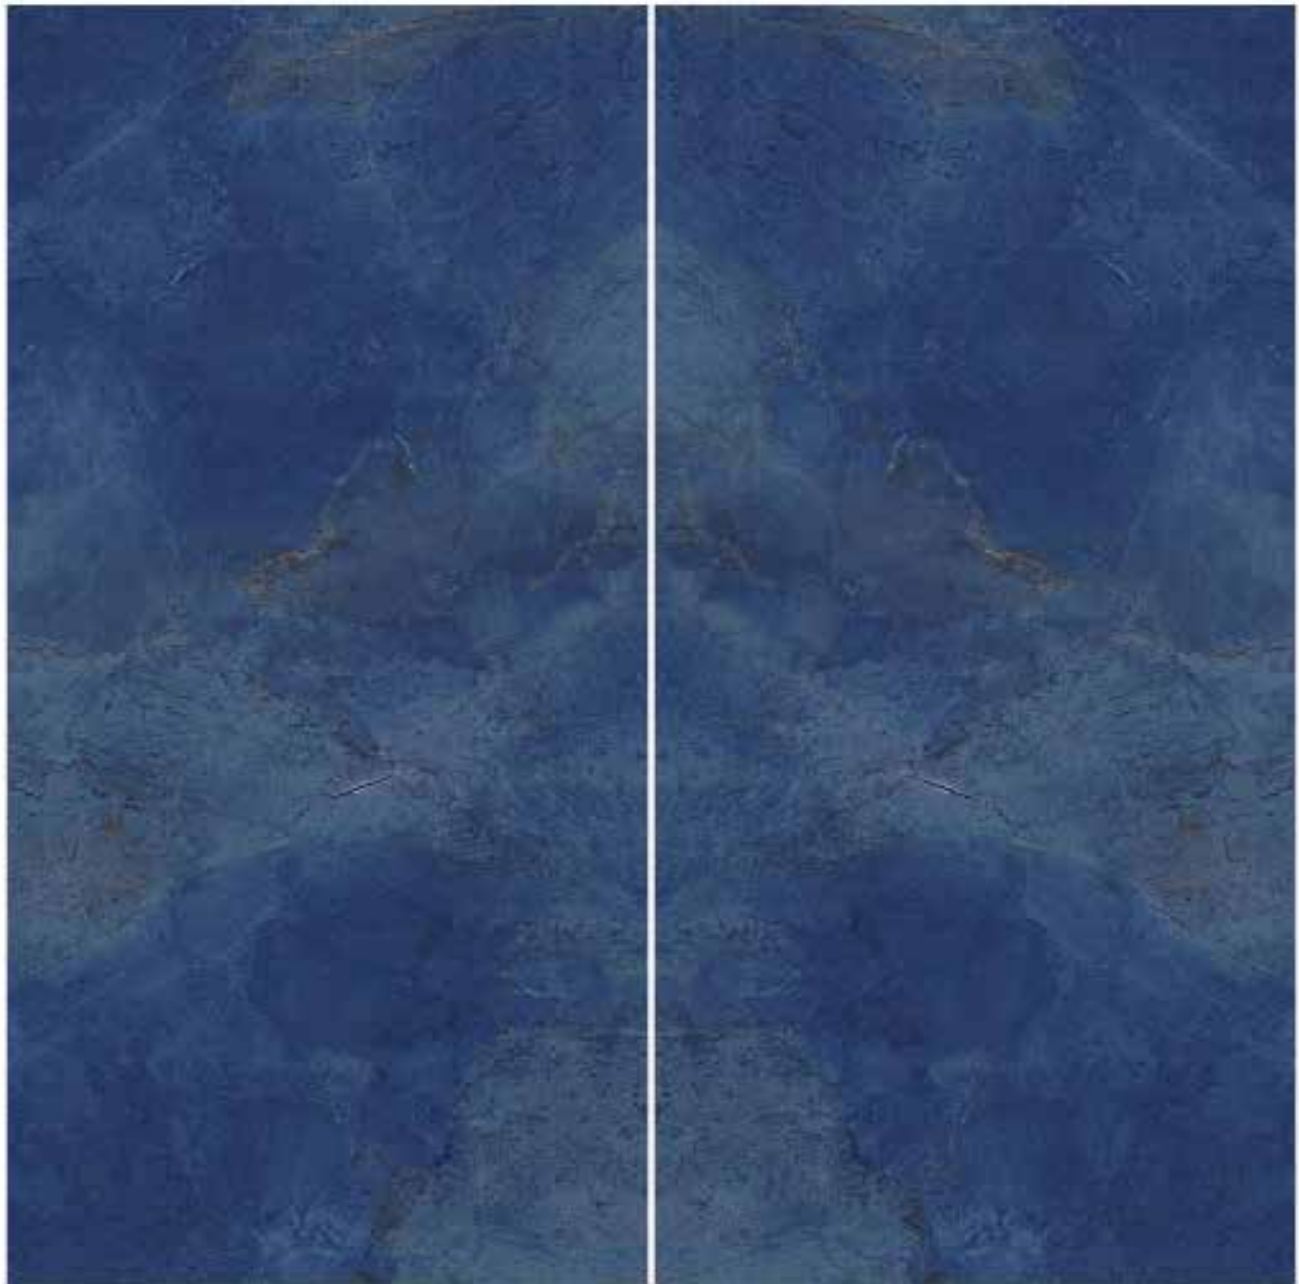

Name : **Augusts**