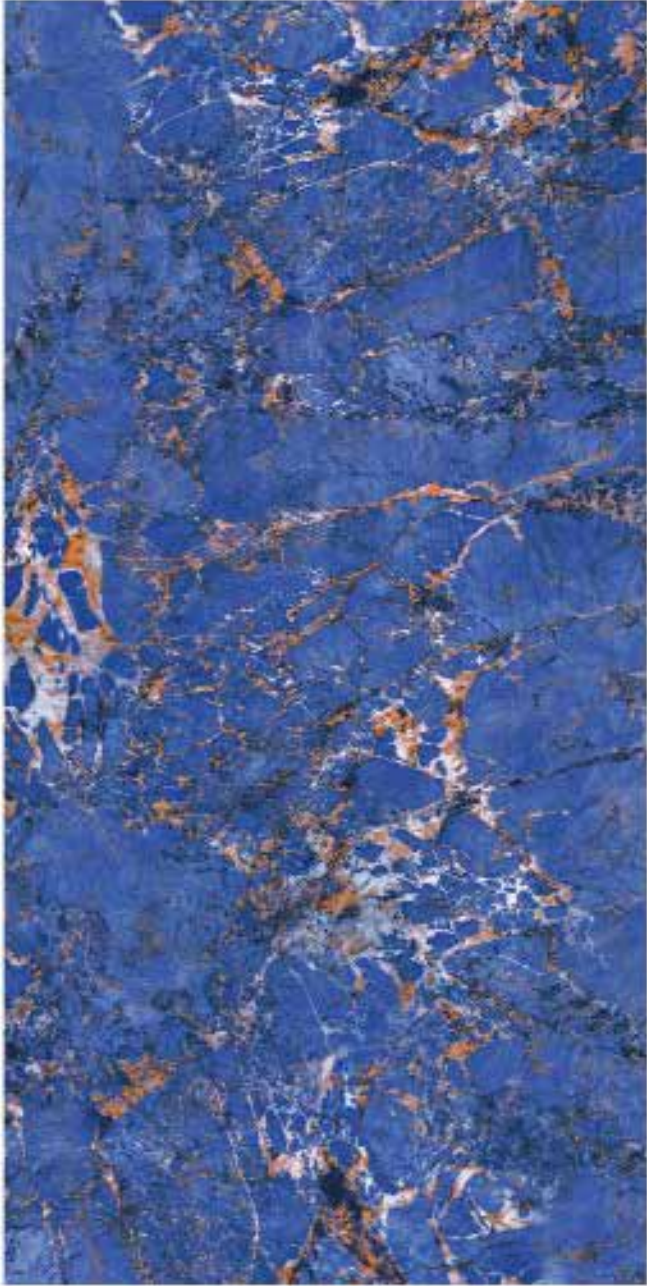

Name : **Amazonite**

120 cm x 240 cm

Code : 6020

Faces : 3

Color : blue

Finishes :

polished

semipolished